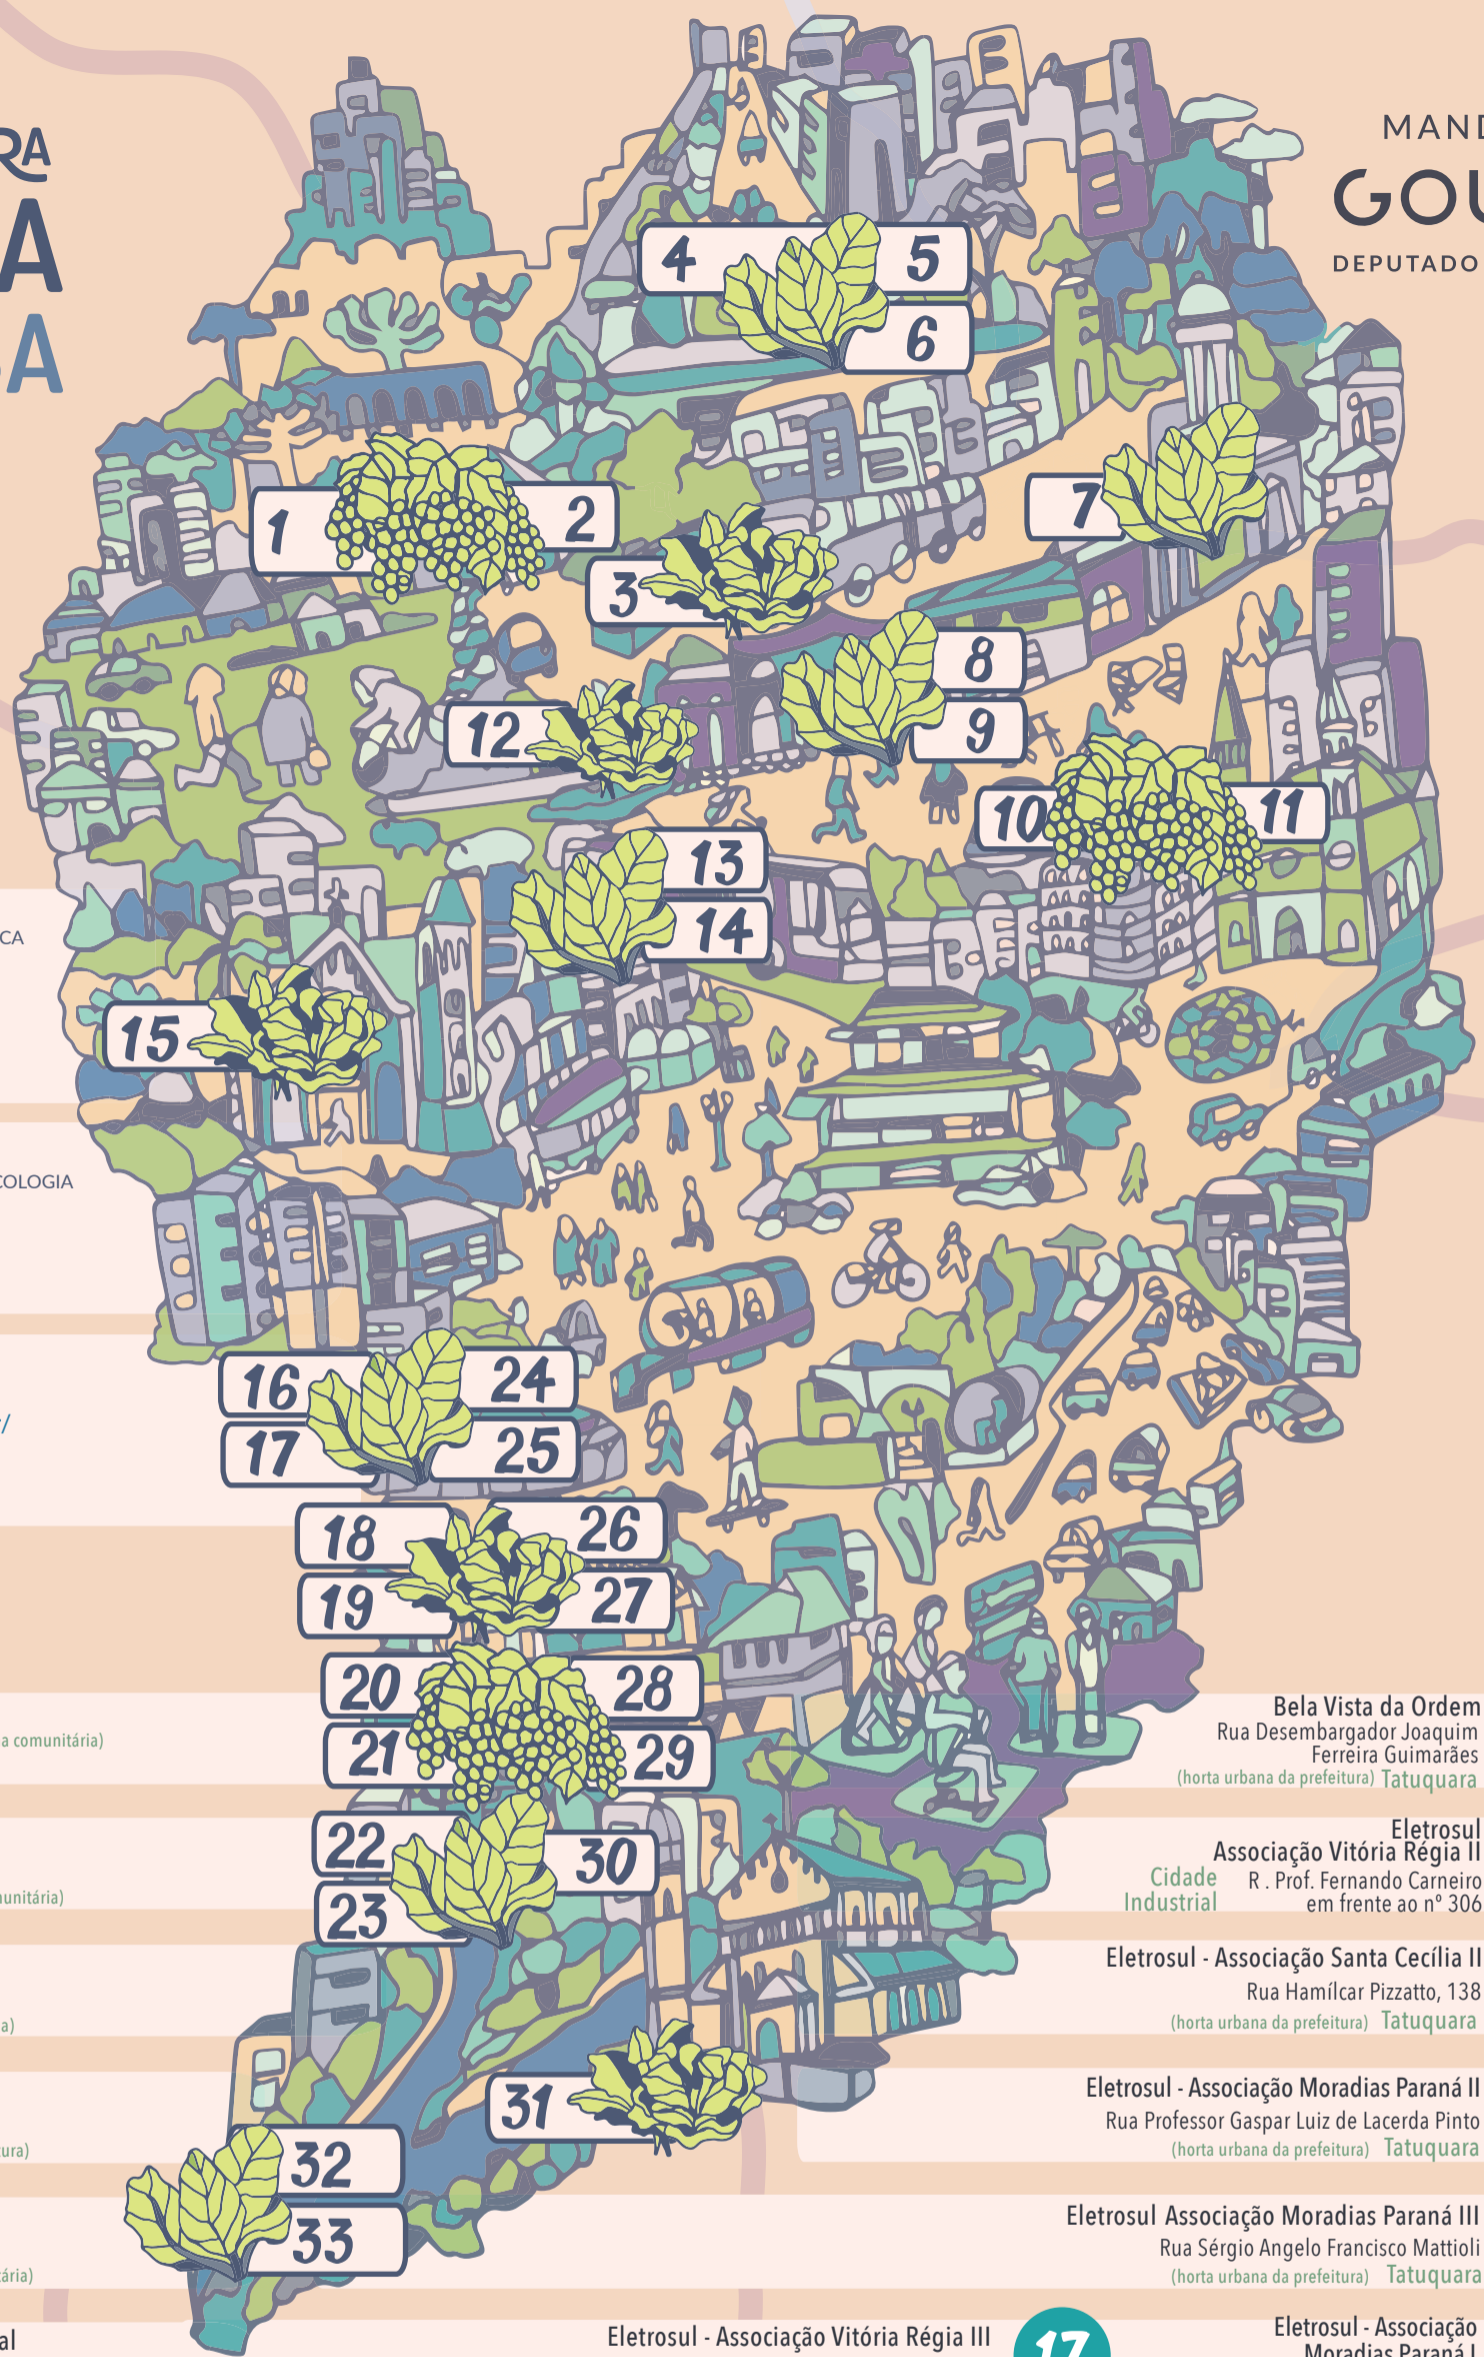

<http://www.curitiba.pr.gov.br/conteudo/equipe-smab/242>

3350-3801

1 Casa da Videira
Rua Luiz Stival, 390 (horta urbana comunitária)
Santa Felicidade

2 Horta do Jacu
Rua Angelo Zeni
Bom Retiro (horta urbana comunitária)

3 Coletivo Mão na Terra
R. Euclides Bandeira, 1433
Matriz (horta urbana comunitária)

4 Terminal Barreirinha
Av. Anita Garibaldi, 183
Juvevê (horta urbana da prefeitura)

5 Casa da Rita
R. da Imperatriz, 156
Boa Vista (horta urbana comunitária)

9 Horta da Veg Veg
R. Visconde de Nacar, 655
Mercês (horta urbana comunitária)

10 Horta Comunitária Calçada de Cristo
R. Roberto Cichon, 183
Cristo Rei (horta urbana comunitária)

11 Horta do Cajuru
Rua Emílio Bertolini, 231
Cajuru (horta urbana da prefeitura)

Bela Vista da Ordem
Rua Desembargador Joaquim
Ferreira Guimarães
(horta urbana da prefeitura) Tatuquara

Eletrosul
Associação Vitória Régia II
Cidade Industrial R. Prof. Fernando Carneiro
em frente ao nº 306